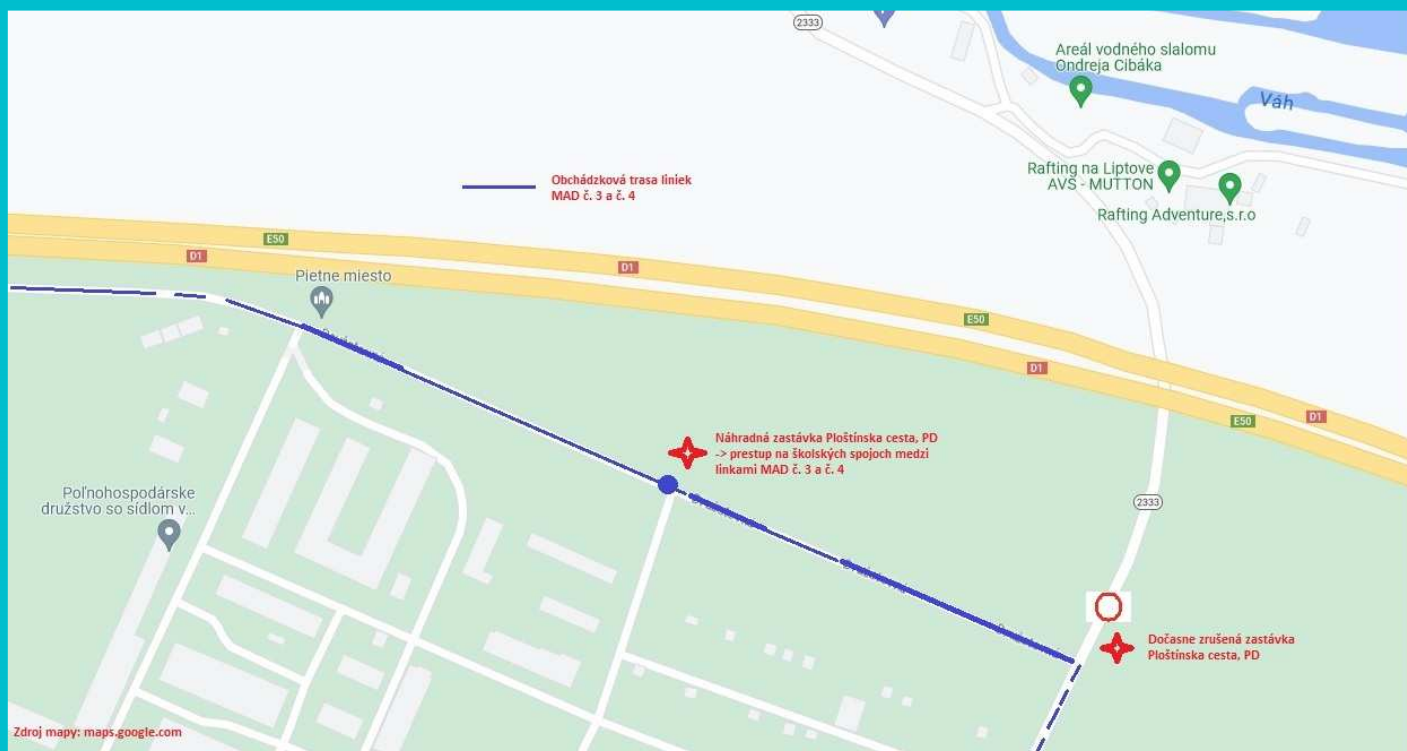

- v smere na stanicu budú po zastávke Ploštínska cesta, PD (dočasne premiestnená pred družstvo na Poľnohospodárskej ulici) nasledovať zastávky Hollého, klub armády; Hurbanova, lekáreň a konečná autobusová stanica
- v smere na Iľanovo a Ploštín budú spoje premávať od zastávky Hurbanova, MŠ cez diaľničný privádzač a Poľnohospodársku ulicu priamo na zastávku Ploštínska cesta, PD. Od tejto zastávky pôjdu spoje po riadnej trase liniek č. 3 a č. 4

## Organizácia MAD LM počas uzávery Vrbického mosta – linky č. 3 a 4

Navyše budú vybrané spoje upravené nasledovne:

- školský spoj linky č. 4 s odchodom o 7:15 z Ilánova bude pokračovať obchádzkovou trasou až na zastávku Vrbický, most
- školský spoj linky č. 3 s odchodom o 7:15 z Ploštína bude končiť na stanici, obsluži aj zastávku Hollého, klub armády
- na dočasne presunutej zastávke Ploštínska cesta, PD bude garantovaný prestup medzi týmito spojmi o 7:21 tak, aby bolo umožnené z obidvoch mč dostať sa do školských zariadení
- zo zastávky Vrbický most budú vybrané spoje linky č. 4 pokračovať smerom do centra (Garbiarska, centrum) a plynulo bez prestupu až do Ploštína a Ilánova po obchádzkovej trase (odchody počas pracovných dní o 9:10, 13:35 (školský spoj) a o 14:35)
- Zároveň Vás prosíme o sledovanie oznamov, nakoľko môže kvôli rekonštrukcii cesty č. I./18 priebežne dochádzať k úprave spojov

# OZNAM

Organizácia MAD LM počas uzávery Vrbického mosta – linky č. 3 a 4

Ďakujeme  
za pochopenie,  
**ARRIVA Liorbus, a.s.**

[www.arriva.sk/liorbus](http://www.arriva.sk/liorbus)

**Zákaznícka podpora:**