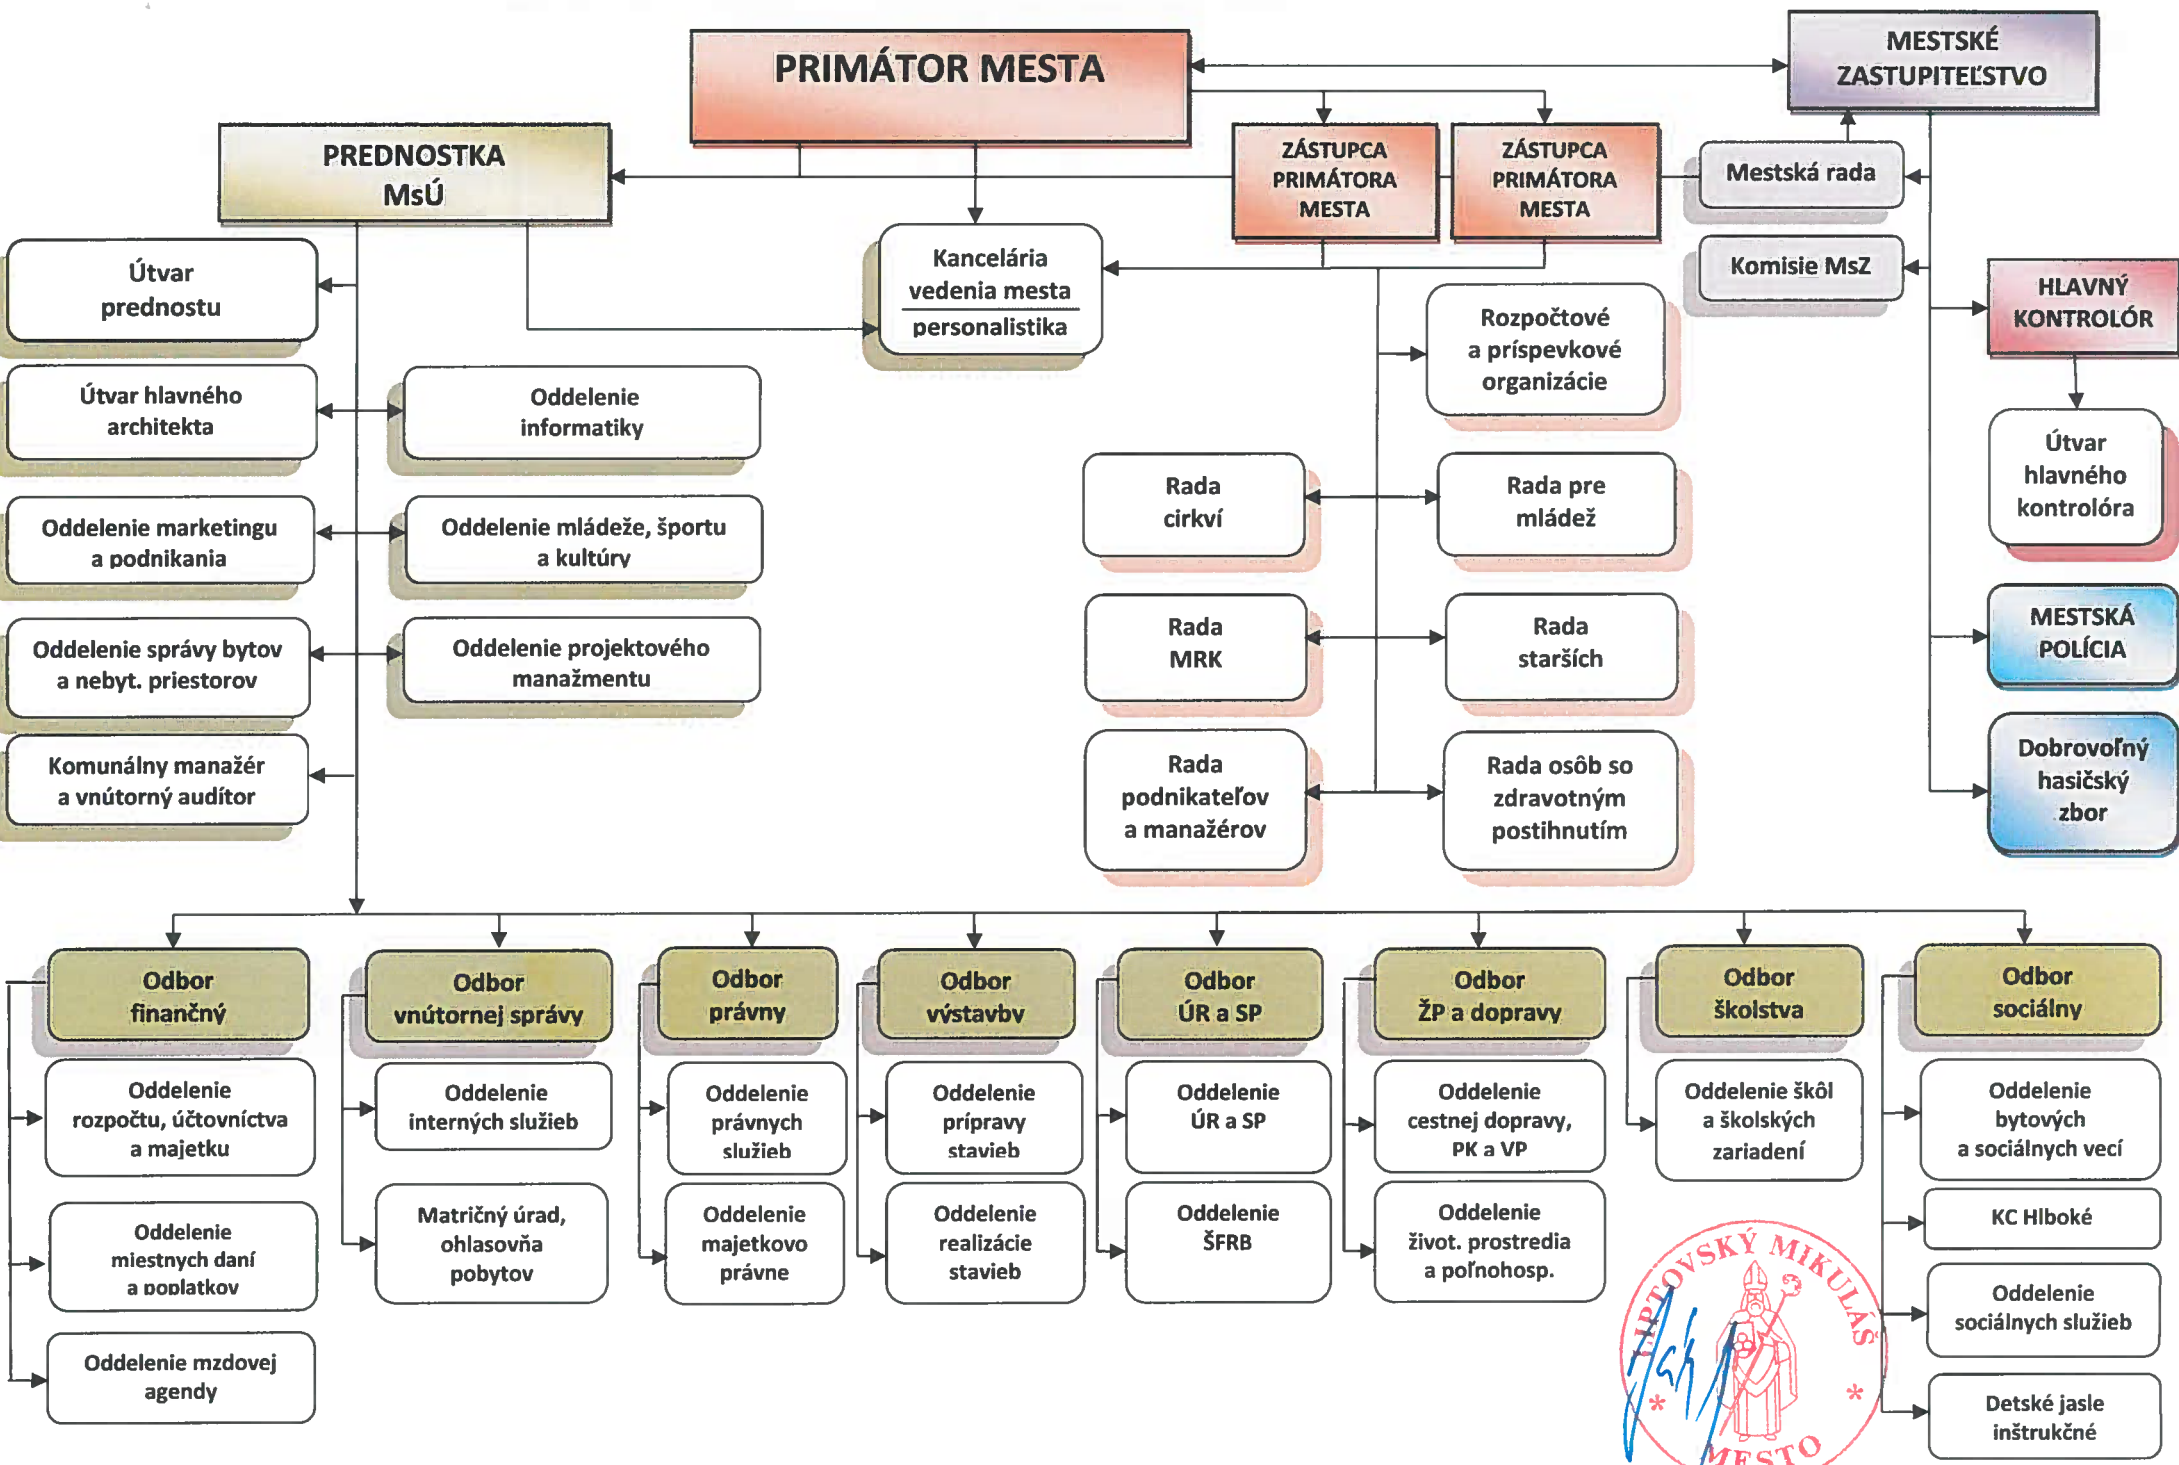

**Organizačná štruktúra - schéma mesta Liptovský Mikuláš - platná od 01. 06. 2019**

**Celkový počet pracovných miest v organizačnej štruktúre:**

ku dňu:

**01.06.2019**

**116**

*V počte nie sú zahrnutí:*

|                           |               |
|---------------------------|---------------|
| Spoločný obecný úrad:     | 2,95          |
| Komunitné centrum Hlboké: | 8             |
| Opatrovateľská služba:    | 44            |
| Detské jasle:             | 16            |
| Mestská polícia:          | 33            |
| Chránené pracovisko:      | 4             |
| HK a Útvar HK:            | 3             |
|                           |               |
|                           |               |
| <i>SPOLU</i>              | <i>110,95</i> |